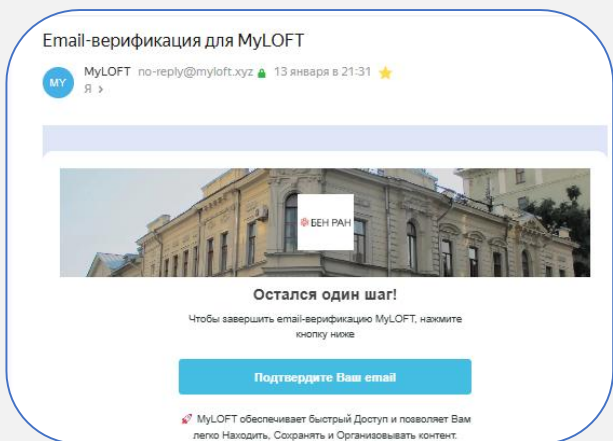

Как зарегистрироваться в сервисе MyLoft через BEN RAN?

1. Перейдите на сайт сервиса

Откройте страницу <https://app.myloft.xyz>

2. Выберите библиотеку

В списке доступных библиотек выберите BEN RAN

Если вы еще не зарегистрированы в MyLoft, нажмите на кнопку «Зарегистрироваться», расположенную на странице.

Ознакомьтесь с Правилами, использования и политикой конфиденциальности, после чего примите их условия.

Отсканируйте с помощью камеры телефона

Как зарегистрироваться в сервисе MyLoft через БЕН РАН?

4. Подтвердите email

Проверьте свой почтовый ящик. На указанную вами электронную почту должно прийти письмо с темой «Email-верификация для MyLOFT». Следуйте инструкции из письма, чтобы завершить верификацию.

5. Дополните профиль