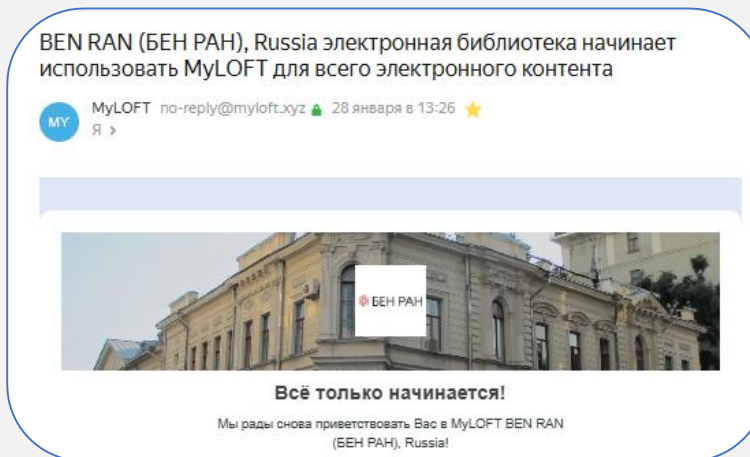

Как зарегистрироваться в сервисе MyLoft через БЕН РАН?

4. Подтвердите email

Проверьте свой почтовый ящик. На указанную вами электронную почту должно прийти письмо с темой «Email-верификация для MyLOFT». Следуйте инструкции из письма, чтобы завершить верификацию.

5. Дополните профиль

После верификации дополните ваш профиль следующей информацией:

- ✓ укажите отдел БЕН РАН, где Вы зарегистрированы;
- ✓ определите свою категорию пользователя;
- ✓ выберите основные научные интересы.

6. Ожидайте подтверждение учетной записи

На ваш email придет письмо с темой «BEN RAN (БЕН РАН), Russia электронная библиотека начинает использовать MyLOFT для всего электронного контента».

Это означает, что ваша учетная запись активирована и вы можете начать использовать сервис.

7. Установить расширение для браузера

Сервис MyLoft можно использовать через следующие браузеры после установки бесплатного расширения MyLoft:

- ✓ Google Chrome,
- ✓ Microsoft Edge,
- ✓ Яндекс Браузер.