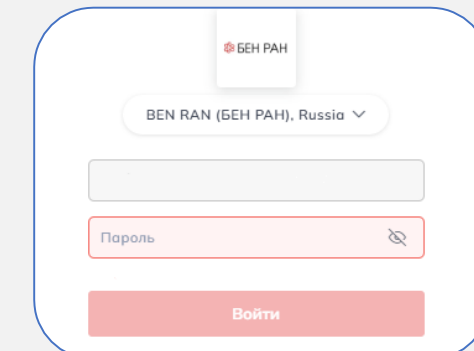

После верификации дополните ваш профиль следующей информацией:

- ✓ укажите отдел БЕН РАН, где Вы зарегистрированы;
- ✓ определите свою категорию пользователя;
- ✓ выберите основные научные интересы.

6. Ожидайте подтверждение учетной записи

7. Установить расширение для браузера

Сервис MyLoft можно использовать через следующие браузеры после установки бесплатного расширения MyLoft:

- ✓ Google Chrome,
- ✓ Microsoft Edge,
- ✓ Яндекс Браузер.

Вход в личный кабинет пользователя MyLoft

Откройте страницу
<https://app.myloft.xyz>

В списке доступных библиотек
выберите БЕН РАН

Введите логин, указанный
при регистрации

Введите пароль, указанный
при регистрации

Добро пожаловать в личный кабинет MyLoft!