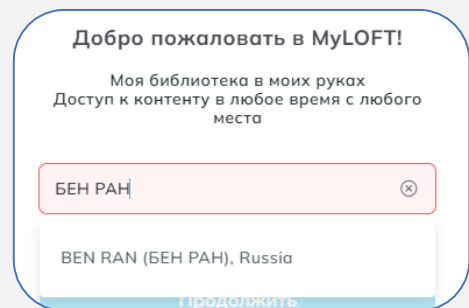

Как зарегистрироваться в сервисе MyLoft через BEN RAN?

1. Перейдите на сайт сервиса

Откройте страницу <https://app.myloft.xyz>

2. Выберите библиотеку

В списке доступных библиотек выберите BEN RAN

Если вы еще не зарегистрированы в MyLoft, нажмите на кнопку «Зарегистрироваться», расположенную на странице.

3. Заполните регистрационную форму

Для создания учетной записи потребуется указать следующие данные:

- ✓ Номер читательского билета BEN RAN (его можно узнать в личном кабинете или у заведующих отделами BEN RAN в институтах).
- ✓ ФИО полностью.
- ✓ Актуальный email, на который будут приходить важные уведомления.
- ✓ Пароль (придумайте надежный пароль и подтвердите его повторным вводом).