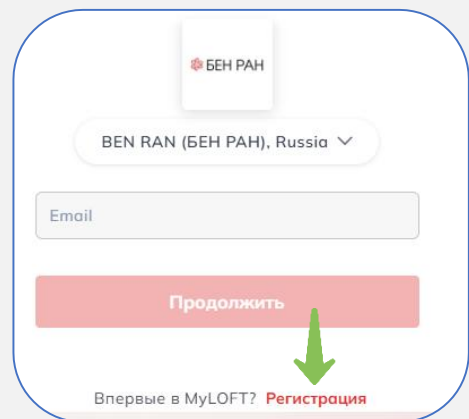

Как зарегистрироваться в сервисе MyLoft через BEN RAN?

1. Перейдите на сайт сервиса

Откройте страницу <https://app.myloft.xyz>

2. Выберите библиотеку

В списке доступных библиотек выберите BEN RAN

Если вы еще не зарегистрированы в MyLoft, нажмите на кнопку «Зарегистрироваться», расположенную на странице.

3. Заполните регистрационную форму

Для создания учетной записи потребуется указать следующие данные:

- ✓ Номер читательского билета BEN RAN (его можно узнать в личном кабинете или у заведующих отделами BEN RAN в институтах).
- ✓ ФИО полностью.
- ✓ Актуальный email, на который будут приходить важные уведомления.
- ✓ Пароль (придумайте надежный пароль и подтвердите его повторным вводом).