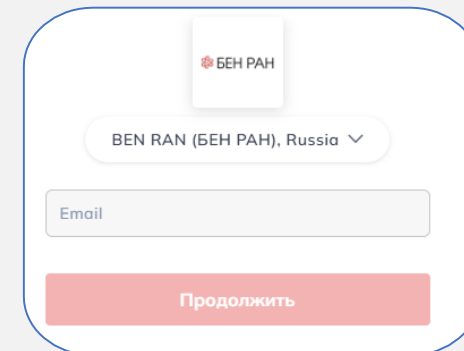

После верификации дополните ваш профиль следующей информацией:

- ✓ укажите отдел БЕН РАН, где Вы зарегистрированы;
- ✓ определите свою категорию пользователя;
- ✓ выберите основные научные интересы.

6. Ожидайте подтверждение учетной записи

На ваш email придет письмо с темой «BEN RAN (БЕН РАН), Russia электронная библиотека начинает использовать MyLOFT для всего электронного контента».

Это означает, что ваша учетная запись активирована и вы можете начать использовать сервис.

7. Установить расширение для браузера

Сервис MyLoft можно использовать через следующие браузеры после установки бесплатного расширения MyLoft:

- ✓ Google Chrome,
- ✓ Microsoft Edge,
- ✓ Яндекс Браузер.

Вход в личный кабинет пользователя MyLoft

Откройте страницу
<https://app.myloft.xyz>

В списке доступных библиотек
выберите БЕН РАН

Введите логин, указанный
при регистрации

Введите пароль, указанный
при регистрации

Добро пожаловать в личный кабинет MyLoft!