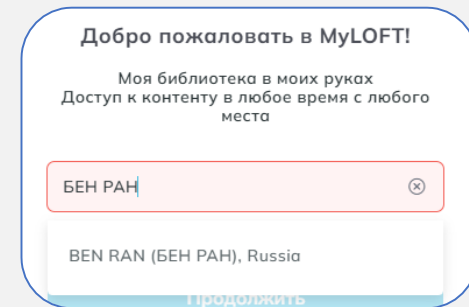

После верификации дополните ваш профиль следующей информацией:

- ✓ укажите отдел БЕН РАН, где Вы зарегистрированы;
- ✓ определите свою категорию пользователя;
- ✓ выберите основные научные интересы.

6. Ожидайте подтверждение учетной записи

На ваш email придет письмо с темой «BEN RAN (БЕН РАН), Russia электронная библиотека начинает использовать MyLOFT для всего электронного контента».

Это означает, что ваша учетная запись активирована и вы можете начать использовать сервис.

7. Установить расширение для браузера

Сервис MyLoft можно использовать через следующие браузеры после установки бесплатного расширения MyLoft:

- ✓ Google Chrome,
- ✓ Microsoft Edge,
- ✓ Яндекс Браузер.

Вход в личный кабинет пользователя MyLoft

Откройте страницу
<https://app.myloft.xyz>

В списке доступных библиотек
выберите БЕН РАН

Введите логин, указанный
при регистрации

Введите пароль, указанный
при регистрации

Добро пожаловать в личный кабинет MyLoft!