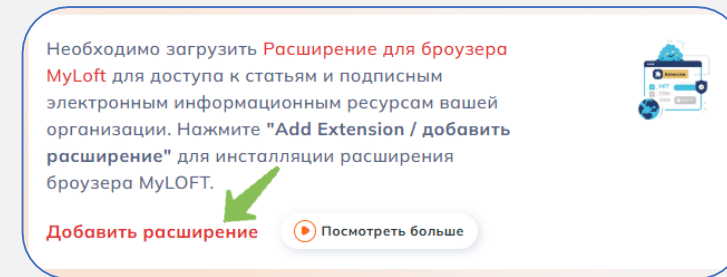

7. Установить расширение для браузера

Сервис MyLoft можно использовать через следующие браузеры после установки бесплатного расширения MyLoft:

- ✓ Google Chrome,
- ✓ Microsoft Edge,
- ✓ Яндекс Браузер.